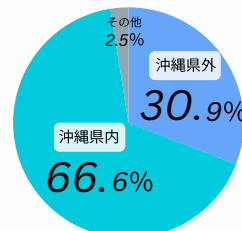

全在籍者の
沖縄県外・県内別
学生数比率

(令和6年5月1日現在)